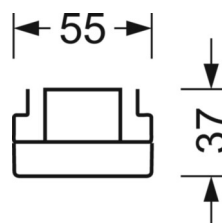

Оптика

Оснастка	LED, цветопередача/оттенок света CRI ≥ 80 / 4000K
Допуск для координаты цветности (MacAdam)	3SDCM
Номинальный световой поток	5682lm
Срок службы LED	50000h L80/B10 (Tq 40°C)
светоотдача светильников	152lm/W
Угол излучения	115° (C0) / 110° (C90)
UGR поп./вдоль	25.5 / 24.9

DEEP-LINK

<https://www.regiolum.de/ru/article/19472006020>

Ссылка	LED 6000lm 840
ηLB	100 %
Φ ↓/↑	90 % / 10 %
UGR поп./вдоль	25.5 / 24.9

Механика

цвет корпуса	белый стандартный для электротехники RAL 9016
размеры (LxWxH/DxH)	1531mm x 55mm x 37mm
вес (нетто)	1.9kg
Вид монтажа	сборка трековых систем, световая структура

размеры

L	1531 mm	Длина
В	55 mm	Ширина
Н	37 mm	Высота