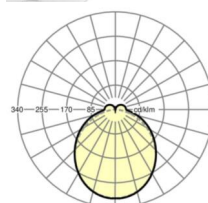

Оптика

Оснастка	LED, цветопередача/оттенок света CRI ≥ 80 / 4000K
Допуск для координаты цветности (MacAdam)	3SDCM
Номинальный световой поток	5682lm
Срок службы LED	50000h L80/B10 (Tq 40°C)
светоотдача светильников	152lm/W
Угол излучения	115° (C0) / 110° (C90)
UGR поп./вдоль	25.5 / 24.9

DEEP-LINK

<https://www.regiolum.de/ru/article/19472006020>

Ссылка	LED 6000lm 840
ηLB	100 %
Φ ↓/↑	90 % / 10 %
UGR поп./вдоль	25.5 / 24.9

Механика

цвет корпуса	белый стандартный для электротехники RAL 9016
размеры (LxWxH/DxH)	1531mm x 55mm x 37mm
вес (нетто)	1.9kg
Вид монтажа	сборка трековых систем, световая структура

размеры

L	1531 mm	Длина
В	55 mm	Ширина
Н	37 mm	Высота