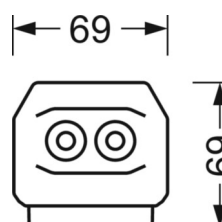

DEEP-LINK

<https://www.regiolum.de/ru/article/19472006020>

Ссылка	LED 6000lm 840
ηLB	100 %
Φ ↓/↑	90 % / 10 %
UGR поп./вдоль	25.5 / 24.9

Механика

цвет корпуса	белый стандартный для электротехники RAL 9016
размеры (LxWxH/DxH)	1531mm x 55mm x 37mm
вес (нетто)	1.9kg
Вид монтажа	сборка трековых систем, световая структура

размеры

L	1531 mm	Длина
В	55 mm	Ширина
Н	37 mm	Высота